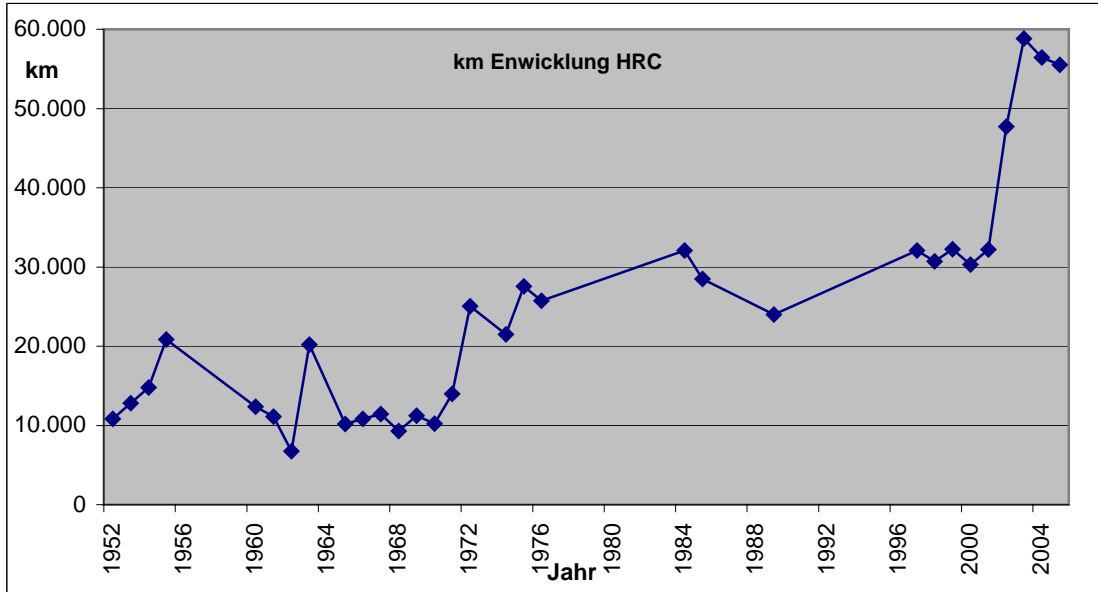

Kilometer – Kilometer...

Wir haben es wieder einmal geschafft. Eine erfolgreiche Saison ist zu Ende! Wie schon in den letzten Jahren, bewegen wir uns weiterhin auf sehr hohem Niveau. Trotz „Babypause“ von Renate und Kalle konnten wir unser Ergebnis von 2004 nahezu halten. In 2005 waren es insgesamt **55.509 km!** Herzlichen Glückwunsch allen, die dazu beigetragen haben.

Wie auch in den letzten Jahren findet ihr am Ende dieses Berichts die Ergebnislisten für 2005:

- die Kilometerliste gesamt
- die Altersklassenlisten für unsere Männer und Frauen
- die Boots kilometer

Auch dieses Mal habe ich einige – interessante – Statistiken zusammengestellt, unter anderem wieder die „Kanal“-Kilometer.

Wer hatte die größte Steigerungsrate gegenüber 2004 zu verzeichnen?

Dazu wurden nur Ruderer gewertet, die im Jahr 2005 mehr als 200 km zurücklegten.

Ruderer	Steigerung in Prozent	km2005	km2004
Arnold, Matthias	208,3	1.603	520
Moje-Müller, Christiane	80,4	2.149	1.191
Müller, Matthias	76,2	569	323
Schlünzen, Peter	57,3	2.367	1.505
Alt, Rebecca	47,2	580	394
Schlünzen, Annika	22,8	377	307
Tempelhof, Wiebke	19,2	1.294	1.086
Müller, Katharina	14,2	1.076	942
Urban, Dagmar	12,6	580	515
Müller, Richard	11,0	1.233	1.111
Dubenkropp, Gerd	10,2	542	492